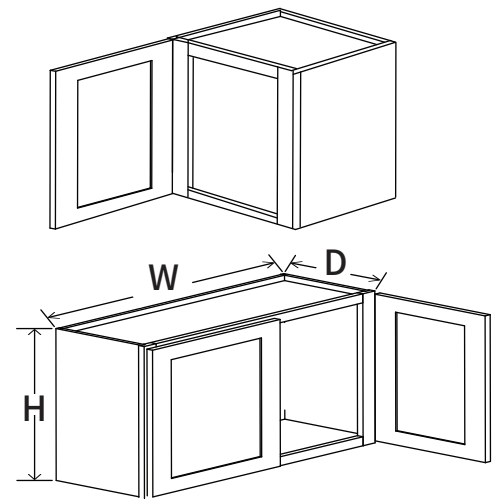

W3315 available; modified from OV331524

WALL FRIDGE CABINET