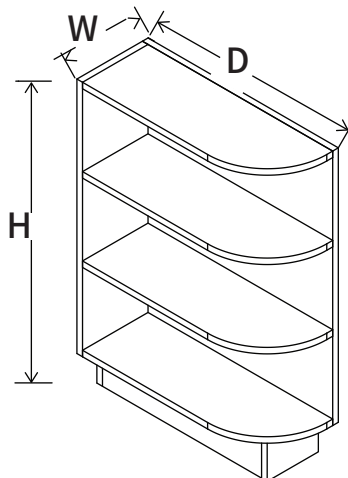

Item Code		W	H	D
BES09	Cabinet	9	34 1/2	24