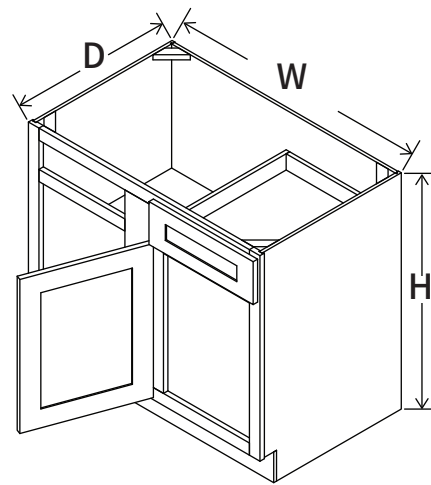

BLIND CORNER BASE CABINET

Item Code		W	H	D
BBC3639	Cabinet	36	34 1/2	24
	Door	11 1/2	29	3/4
	Install Range: 39"~42"			
BBC3639	Cabinet	39	34 1/2	24
	Door	14 1/2	29	3/4
	Install Range: 42"~45"			
BBC4245	Cabinet	42	34 1/2	24
	Door	17 1/2	29	3/4
	Install Range: 45"~48"			

Current Version No Drawer,
Drawer Version Available Soon

BASE SPICE RACK

Item Code		W	H	D
BSR06	Cabinet	6	34 1/2	24
	Drawer	5 1/2	29	3/4
BSR09	Cabinet	9	34 1/2	24
	Drawer	8 1/2	29	3/4
BSR12	Cabinet	12	34 1/2	24
	Drawer	11 1/2	29	3/4