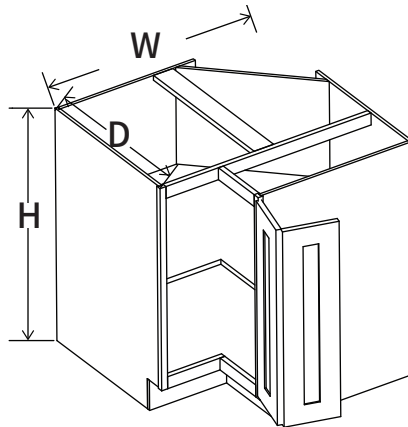

## BASE CORNER - LASY SUSAN

Item Code		W	H	D
BLS33	Cabinet	33	34 1/2	24
	Door	7 5/8	29	3/4
BLS36	Cabinet	36	34 1/2	24
	Door	10 5/8	29	3/4

One Bi-folding door