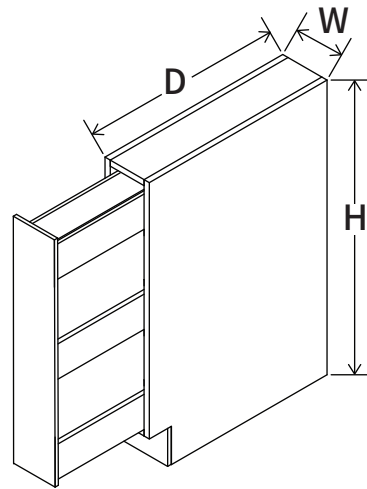

BASE ENDING SHELF