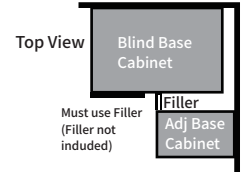

## BLIND CORNER BASE CABINET

Item Code		W	H	D
BBC3639	Cabinet	36	34 1/2	24
	Door	11 1/2	29	3/4
	Install Range: 39"~42"			
BBC3639	Cabinet	39	34 1/2	24
	Door	14 1/2	29	3/4
	Install Range: 42"~45"			
BBC4245	Cabinet	42	34 1/2	24
	Door	17 1/2	29	3/4
	Install Range: 45"~48"			